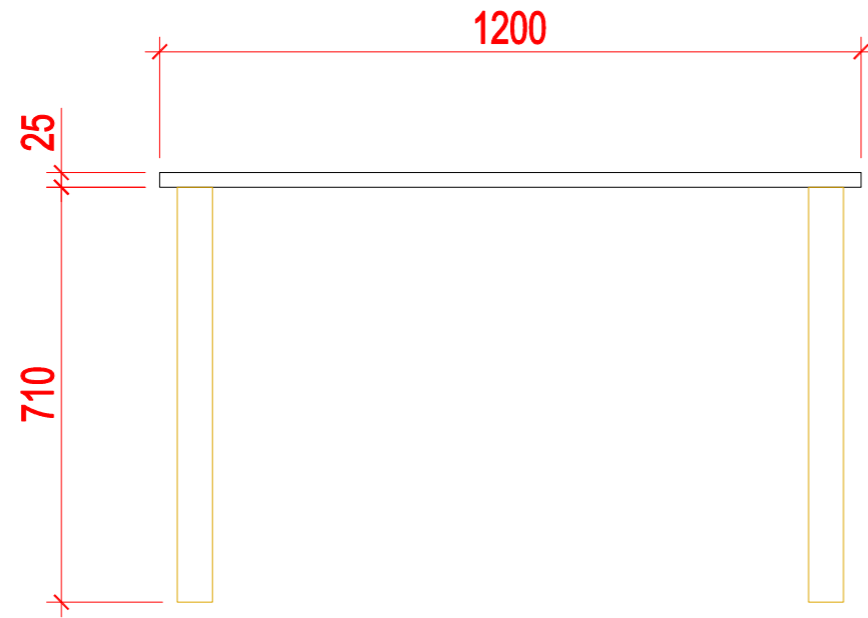

25mm LMDP - Egger H1334 ST9, ABS 2mm

Stalo kojos medinės D60, H710

					Biuro baldai	
				Data	Paauglių kambario stalas	Laida
				2026.02.08		1
						Mastelis
TP	UŽSAKOVAS		XX			Lapas
						Lapų