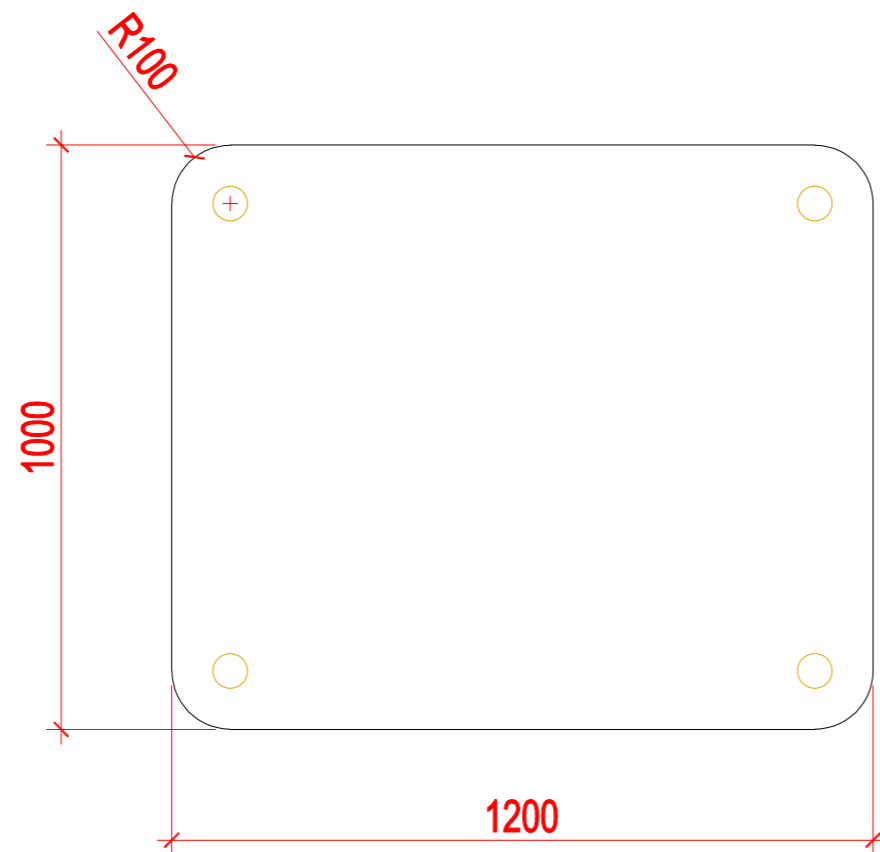

25mm LMDP - Egger H1334 ST9, ABS 2mm

Stalo kojos medinės D60, H710

					Biuro baldai	
				Data	Paauglių kambario stalas	Laida
				2026.02.08		1
						Mastelis
TP	UŽSAKOVAS		XX			Lapas
						Lapų